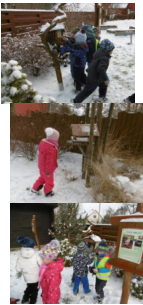

ZIMA U KRMÍTKA

Nastala zima a na zahradě Ptačí svět v Lubině je rušno. Třeba nakrmit ptáčky. Na jaře nám to oplatíte a vesele nám zazpíváte.

POKRAČUJE BRUSLENÍ každý čtvrtek

Každý čtvrtek se proháníme na kluzišti na Stadioně v Kopřivnici. A jsme pořád a pořád lepší a lepší. Ještě sice padáme, ale když se to umí, tak je to hračka. Však se přijďte na nás podívat.

DIVADÉLKO VE ŠKOLCE 22.1.2019

Tentokrát jsme se vypravili na severní pól za ledním medvědem. Cesta to byla daleká, ale my, jako správní stopaři, jsme vystopovali nejen medvěda, ale také polární lišku, tuleně a mrože a Nanuka - ledního medvěda. Jo a taky jednu eskymačku.